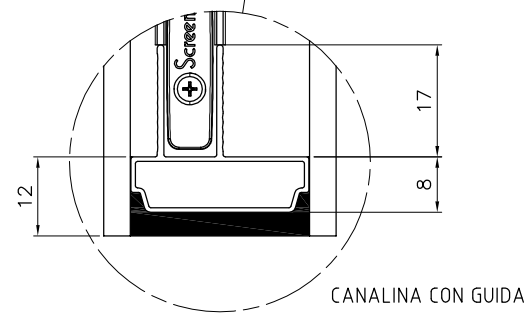

CANALINA CON GUIDA

CANALINA CON GUIDA

N° REVISIONE	DESCRIZIONE	DATA
		
DESCRIZIONE: Vetrocamera SL27C rullo		DISEGNO: SL27C04
DIS.: G.N.	MATERIALE:	
APPR.: Ing. G. Nicolosi	TRATTAMENTO:	TOLL. GEN.: ±0.2
DATA: 11.04.06	CLIENTE:	SCALA: 1:2.5